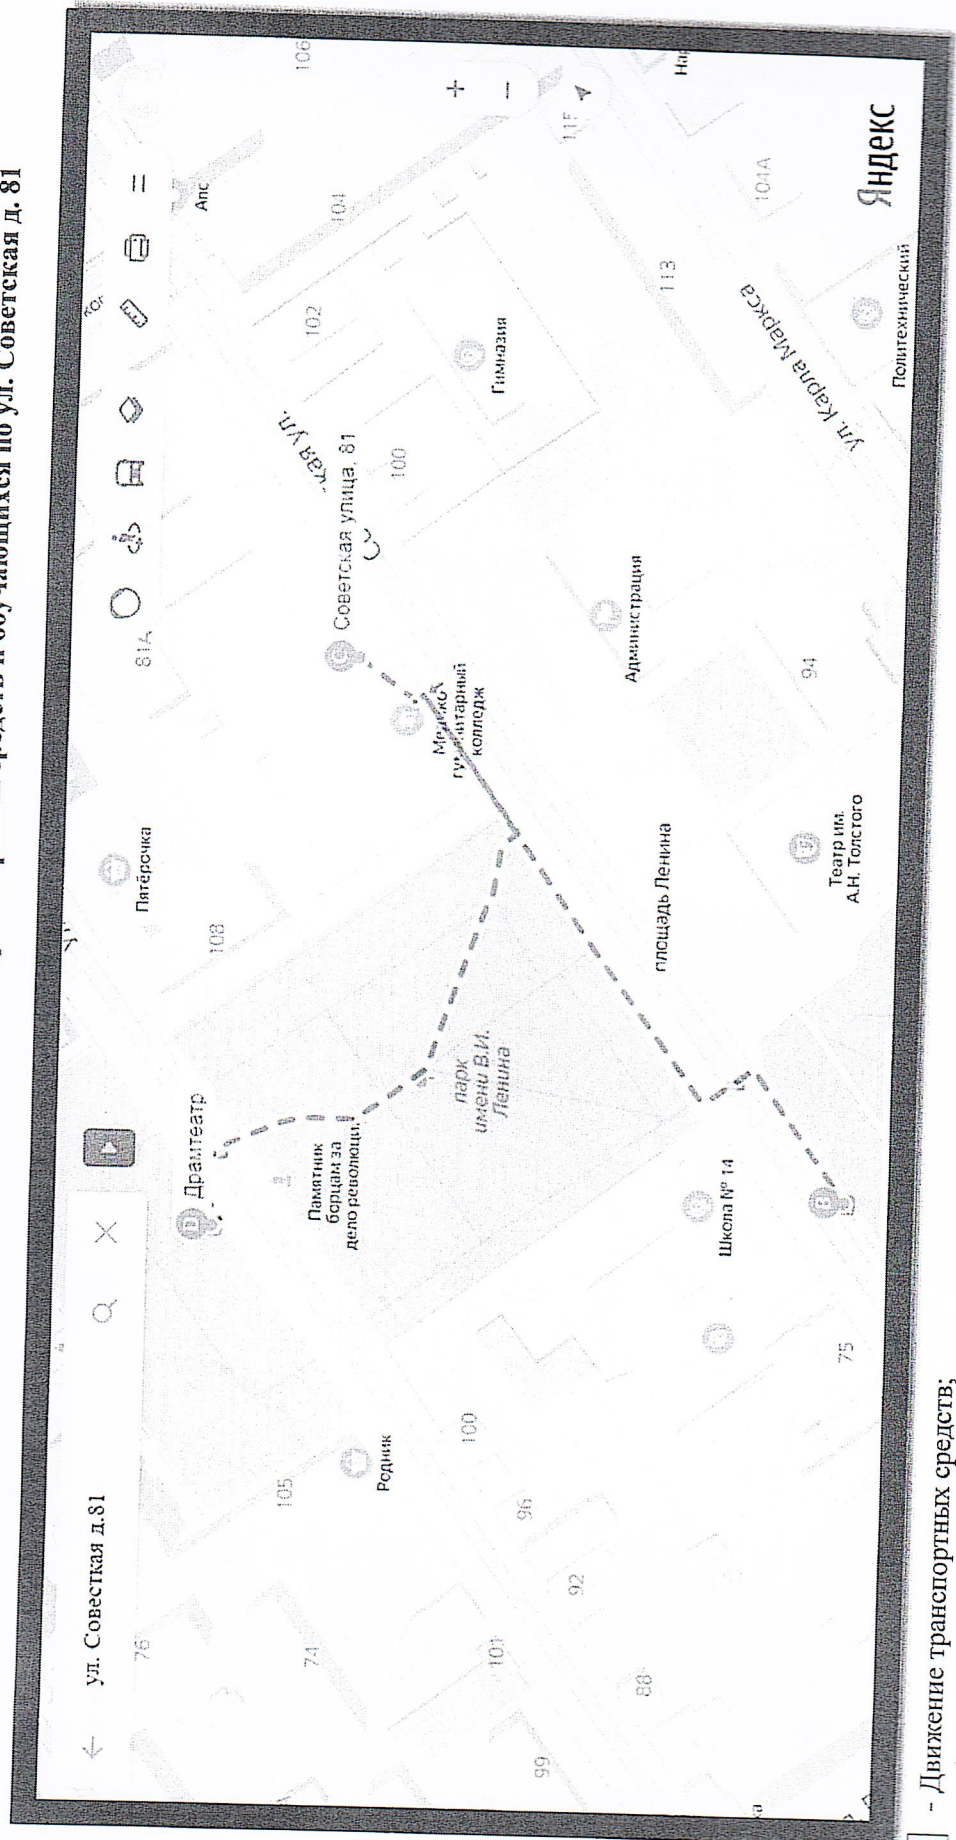

Телефоны оперативных служб:

01(112)- служба спасения

02- полиция

03- скорая помощь

04- ОАО « Сызраньгаз»

Приложение:

1. Образцы схем :
  - 1.1 План -схема района расположения ГБПОУ « СМГК», пути движения транспортных средств по ул. Советской д.5
  - 1.2 План -схема района расположения ГБПОУ « СМГК», пути движения транспортных средств по ул. Советской д.81.
  - 1.3 План -схема района расположения ГБПОУ « СМГК», пути движения обучающихся от здания учебного корпуса ул. Советская д.5 до здания учебного корпуса ул. Советской д.81.
  - 1.4 План-схема маршрута движения организованных групп обучающихся от учебного корпуса по ул. Советской , д.5 до стадиона « Торпедо».
  - 1.5 План-схема маршрута движения организованных групп обучающихся от учебного корпуса по ул. Советской , д.81 до стадиона « Торпедо».
  - 1.6 План – схема движения транспортных средств к местам разгрузки / к зданию учебного корпуса Советская ,д.5.
  - 1.7 План – схема движения транспортных средств к местам разгрузки / к зданию учебного корпуса Советская ,д 81.
2. Пояснительная записка к паспорту дорожной безопасности.

**План-схема**  
**района расположения ГБОУ «СМГК», пути движения транспортных средств и обучающихся по ул. Советская д.5**

- Движение транспортных средств;  
 /  - Движение обучающихся в (из) образовательного учреждения

План-схема района расположения ГБПОУ «СМГК», пути движения транспортных средств и обучающихся по ул. Советская д. 81

- Движение транспортных средств;  
 - Движение обучающихся в (из) образовательного учреждения