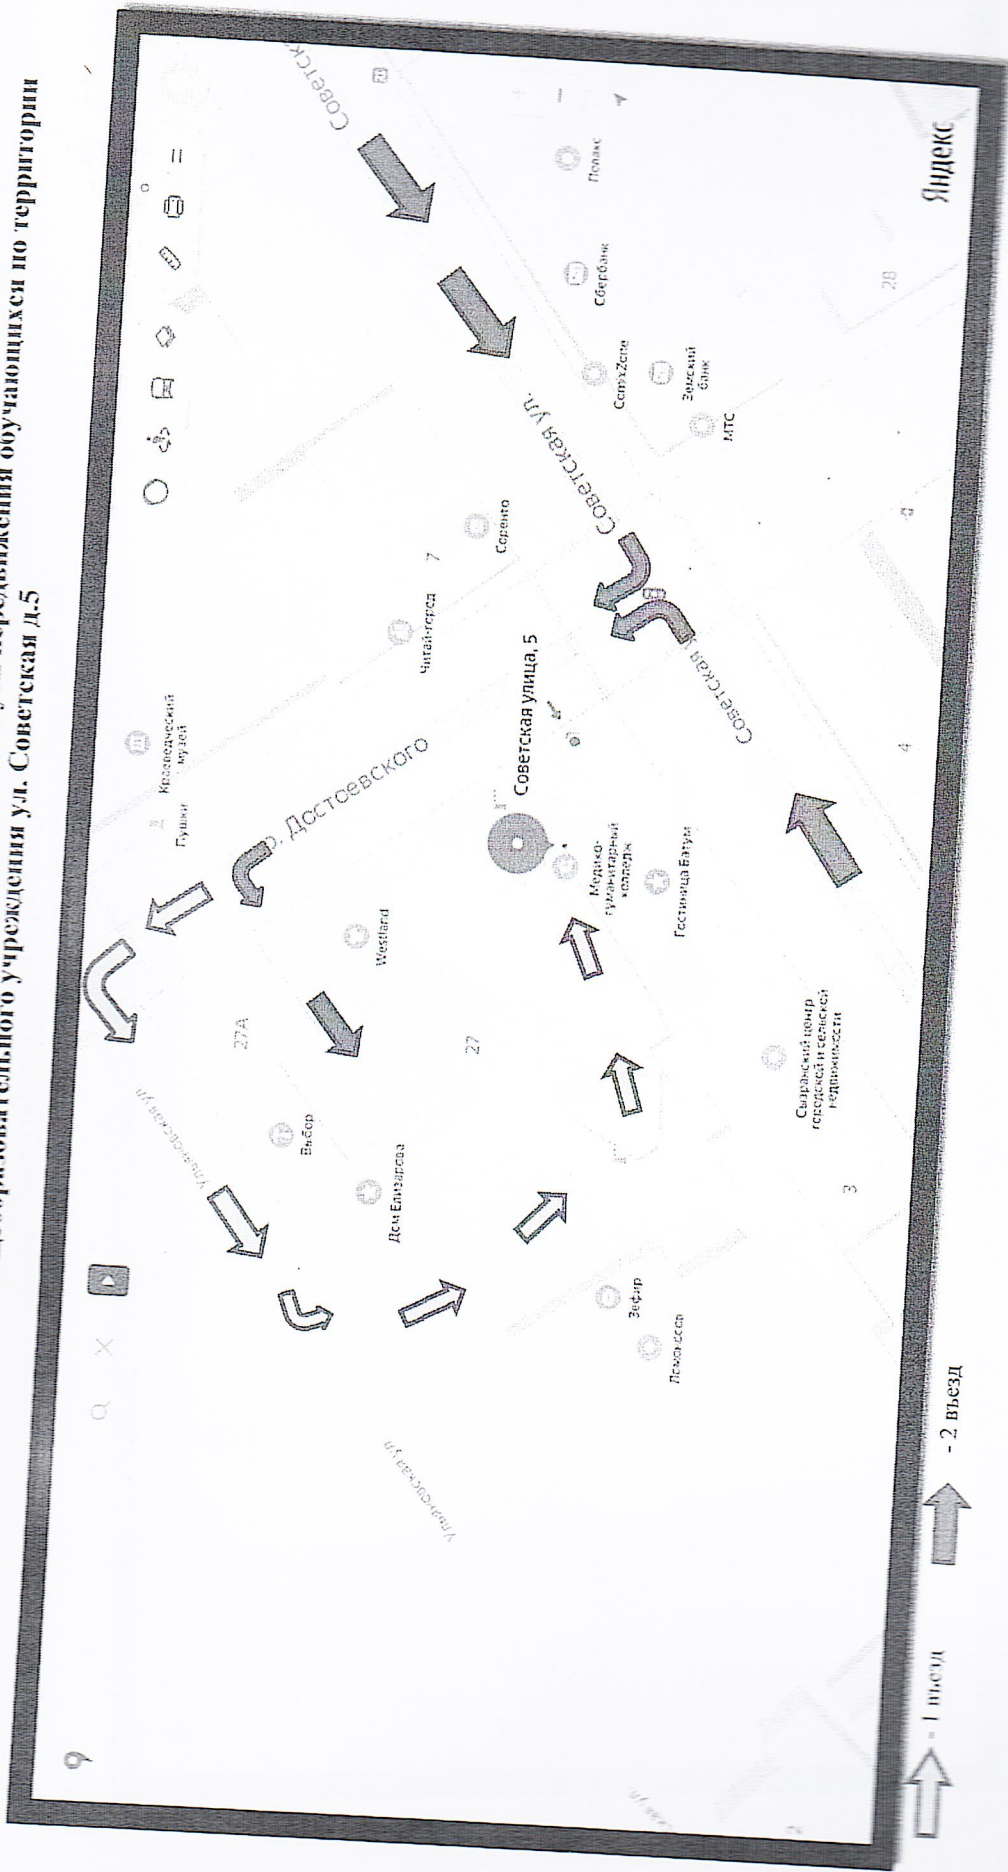

**План-схема**  
**района расположения ГБОУ «СМГК», пути движения транспортных средств и обучающихся по ул. Советская д.5**

- Движение транспортных средств;  
 /  - Движение обучающихся в (из) образовательного учреждения

План-схема района расположения ГБПОУ «СМГК», пути движения транспортных средств и обучающихся по ул. Советская д. 81

- Движение транспортных средств;  
 - Движение обучающихся в (из) образовательного учреждения

--- / --- Движение обучающихся в (из) образовательного учреждения

Движения транспортных средств к местам разгрузки/погрузки и рекомендуемые пути передвижения обучающихся обучающихся по территории  
 План-схема  
 общеобразовательного учреждения ул. Советская д.5

## Пояснительная записка о путях движения транспортных средств к местам разгрузки / погрузки

Разгрузочные / погрузочные работы на территории внутреннего двора учебного корпуса, расположенного по адресу: 446001, Самарская область, г. Сызрань, ул. Советская, д.5 проводятся 2 раза в неделю (вторник, пятница) при вывозе ТБО, согласно договора на оказание услуги. Внутренняя территория учебного корпуса по адресу: 446001, Самарская область, г. Сызрань, ул. Советская, д.5 имеет 2 въезда, со стороны ул. Советской и со стороны набережной реки Сызранки.