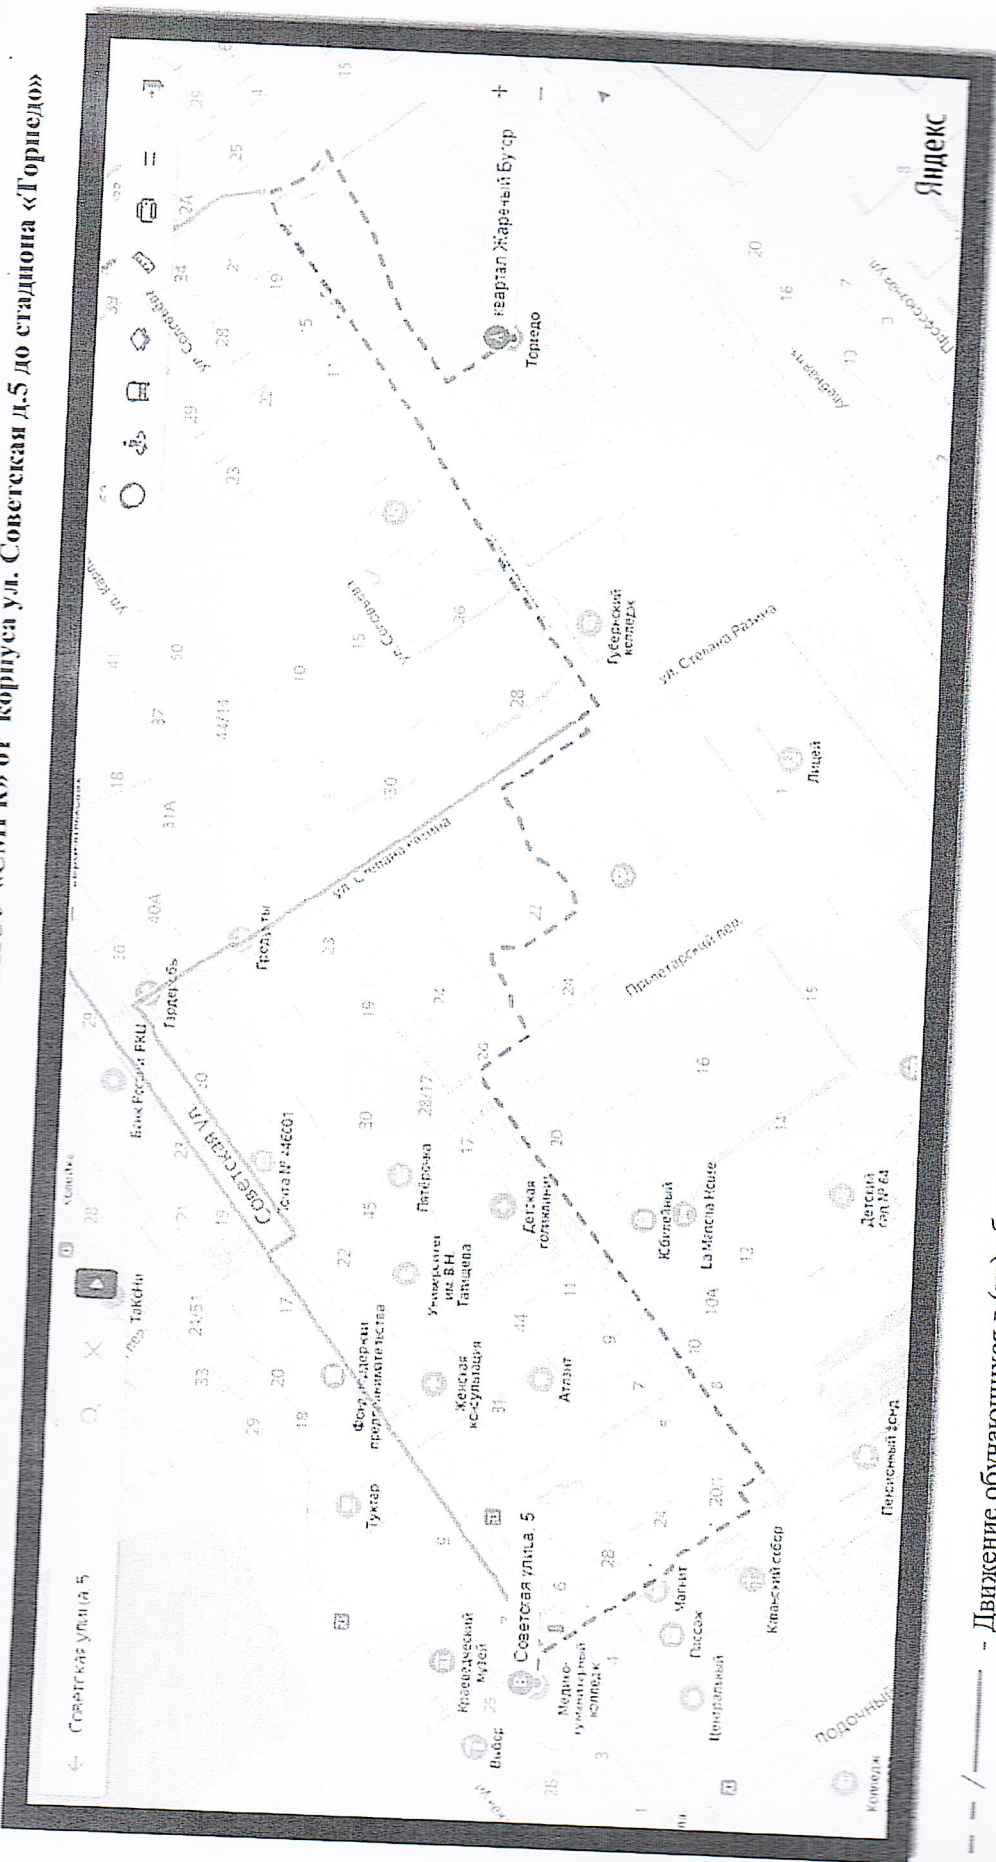

План-схема маршрута движения организованных групп обучающихся от ГБПОУ «СМГК» от корпуса ул. Советская д.5 до стадиона «Торнедо»

--- / --- - Движение обучающихся в (из) образовательного учреждения