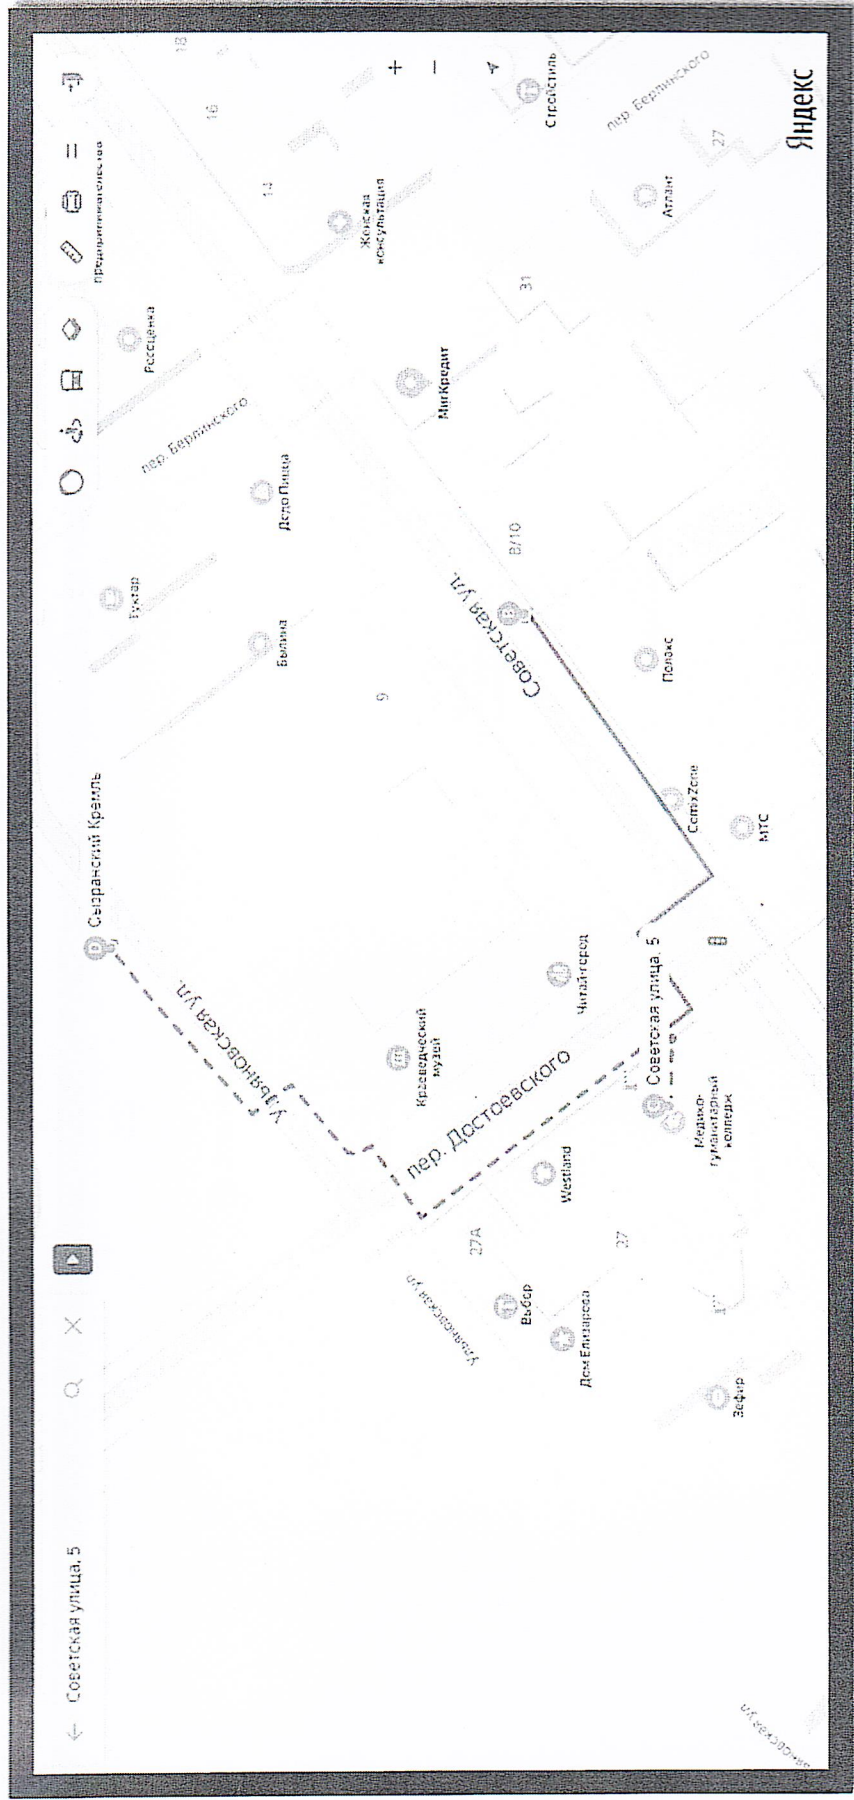

Телефоны оперативных служб:

01(112)- служба спасения

02- полиция

03- скорая помощь

04- ОАО « Сызраньгаз»

Приложение:

1. Образцы схем :
  - 1.1 План -схема района расположения ГБПОУ « СМГК», пути движения транспортных средств по ул. Советской д.5
  - 1.2 План -схема района расположения ГБПОУ « СМГК», пути движения транспортных средств по ул. Советской д.81.
  - 1.3 План -схема района расположения ГБПОУ « СМГК», пути движения обучающихся от здания учебного корпуса ул. Советская д.5 до здания учебного корпуса ул. Советской д.81.
  - 1.4 План-схема маршрута движения организованных групп обучающихся от учебного корпуса по ул. Советской , д.5 до стадиона « Торпедо».
  - 1.5 План-схема маршрута движения организованных групп обучающихся от учебного корпуса по ул. Советской , д.81 до стадиона « Торпедо».
  - 1.6 План – схема движения транспортных средств к местам разгрузки / к зданию учебного корпуса Советская ,д.5.
  - 1.7 План – схема движения транспортных средств к местам разгрузки / к зданию учебного корпуса Советская ,д 81.
2. Пояснительная записка к паспорту дорожной безопасности.

**План-схема**  
**района расположения ГБОУ «СМГК», пути движения транспортных средств и обучающихся по ул. Советская д.5**

- Движение транспортных средств;  
 /  - Движение обучающихся в (из) образовательного учреждения

План-схема района расположения ГБПОУ «СМГК», пути движения транспортных средств и обучающихся по ул. Советская д. 81

- Движение транспортных средств;  
 - Движение обучающихся в (из) образовательного учреждения